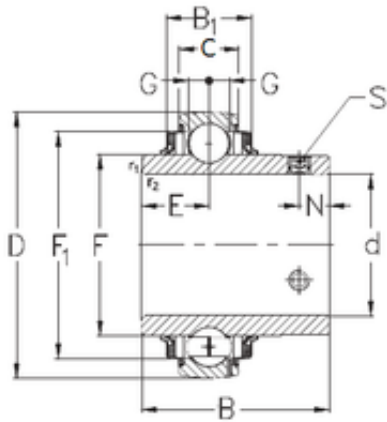

BEARING Driveshaft USA CORP.

12 mm x 40 mm x 27,4 mm NKE GYE12-KRRB
deep groove ball bearings

Bearing No. GYE12-KRRB

Size	12x40x27.4 mm
Bore Diameter	12 mm
Outer Diameter	40 mm
Width	27,4 mm
d	12 mm
D	40 mm
B	27,4 mm
C	12 mm
f1	31,6 mm
B1	16,6 mm
E	11,5 mm
F	23,9 mm
G	3,3 mm
N	4 mm
S	2,5 mm
Weight	0,11 Kg
Basic dynamic load rating (C)	9,6 kN

GYE12-KRRB Bearing 2D drawings and 3D CAD models